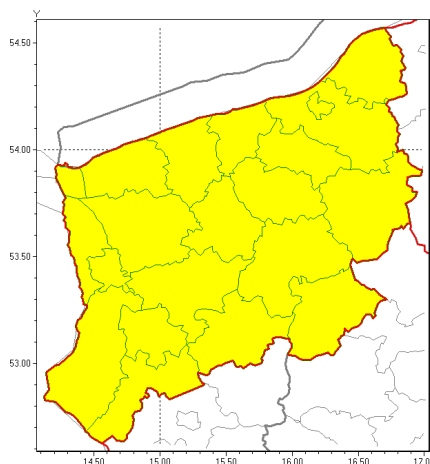

Zasięg ostrzeżeń w województwie

Silny deszcz z burzami
2021-07-08 12:47

WOJEWÓDZTWO ZACHODNIOPOMORSKIE
OSTRZEŻENIA METEOROLOGICZNE ZBIORCZO NR 93
WYKAZ OBLICZONYCH OSTRZEŻEŃ
o godz. 12:47 dnia 08.07.2021

Zjawisko/Stopień zagrożenia	Silny deszcz z burzami/1
Obszar (w nawiasie numer ostrzeżenia dla powiatu)	powiaty: białogardzki(59), choszczeński(59), drawski(64), goleniowski(52), gryficki(49), gryfiński(52), kamieński(46), kołobrzeski(50), Koszalin(59), koszaliński(62), łobeski(56), mieliborski(55), policki(50), pyrzycki(54), sławieński(60), stargardzki(58), Szczecin(49), szczeciński(64), widwiński(60), winogronowski(44), wałecki(64)
Ważność	od godz. 21:00 dnia 08.07.2021 do godz. 08:00 dnia 09.07.2021
Prawdopodobieństwo	80%
Przebieg	Prognozowane są opady deszczu o natężeniu umiarkowanym, okresami silnym. Wysokość opadu miejscami od 20 mm do 30 mm, lokalnie do 40 mm. Opadom towarzyszyć będą burze z porywami wiatru do 80 km/h. Lokalnie możliwe grad.
SMS	IMGW-PIB OSTRZEŻENIA: DESZCZ i BURZE/1 zachodniopomorskie (wszystkie powiaty) od 21:00/08.07 do 08:00/09.07.2021 40 mm; porywy 80km/h. Dotyczy powiatów: wszystkie powiaty.
RSO	Woj. zachodniopomorskie (wszystkie powiaty), IMGW-PIB wydał ostrzeżenie pierwszego stopnia o intensywnych opadach deszczu z burzami
Uwagi	Brak.
Dyrektor synoptyk IMGW-PIB	Małgorzata Bachmatiuk